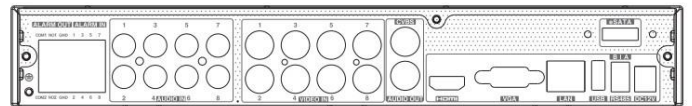

#### ОСОБЕННОСТИ

1. Гибридный видеорегистратор: 8 MHD + 8 IP каналов
2. Поддержка записи в разрешении до 8Mп
3. Поддержка IP камер
4. Формат сжатия H.265
5. Поддержка протокола ONVIF для IP-камер
6. Выход HDMI разрешением до 4K
7. Удобный графический интерфейс
8. Управление с помощью компьютерной мыши (в комплекте)
9. Поддержка HDD до 8ТБ
10. Дополнительный разъем e-SATA
11. Управление и настройка через сеть TCP/IP
12. ПО CMS в комплекте
13. Возможность просмотра на смартфонах и планшетах

#### СПЕЦИФИКАЦИЯ

Модель	LVR-8708L
Формат сжатия	H.265
Видеовыходы	VGA x 1, HDMI x 1, BNC x 1
Видео входы	BNC x 8
Поддержка IP-камер	8 (до 16 с замещением аналоговых) до 8MP@25fps
Разрешение HDMI/VGA	HDMI x1 : 3840 x 2160 (4K) VGA x1 : 1920 x1080, 1280 x 1024
Разрешение записи	8MP/8MPLite/5MP/5MPLite/4MP/4MPLite/2Mp/720P/WD1
Скорость записи	8MP@6fps 8MPLite/5MP/4MP/@12fps 5MPLite@20fps 4MPLite/1080P/720P/WD1@25fps
Аудиовходы	RCA x 8
Аудиовыходы	RCA x 1
Тревожные вх./вых.	8/2
Режим записи	Ручная, по расписанию, по движению, по тревоге
Тип	Пентаплекс
Сеть	RJ45 1Gbps x 1 (LAN, INTERNET)
Управление PTZ	Да
Интерфейсы	RS485 x 1, USB 2.0 x 2, e-SATA x 1
HDD	SATA x 2 до 8ТБ + e-SATA
Пульт ДУ	Да
Питание	DC 12V/2A
Температура	-10°C - 50°C
Влажность	10%-90%
Мощность (без HDD)	≤10W
Размеры	300(Ш) x 248(Д) x 52(В) мм